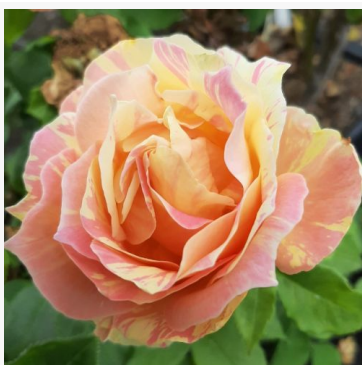

Rosa Paul Cézanne®

pomarańczowy - żółty - róża rabatowa grandiflora -
floribunda
50-60 cm
róża o dyskretnym zapachu - o aromacie jabłka
G. Delbard