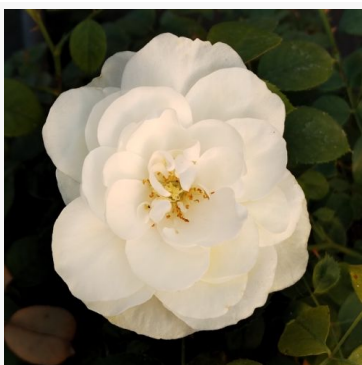

Rosa Prague™

biały - róża rabatowa floribunda
80-90 cm
róża o dyskretnym zapachu - o słodkim aromacie
Mogens Nyegaard Olesen