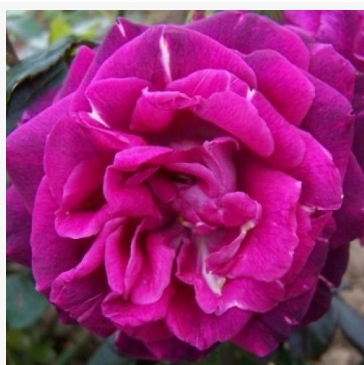

Rosa Heart's Delight

różowy - róża rabatowa floribunda
60-90 cm
róża o średnio intensywnym zapachu - aromat mango
Robert Webster