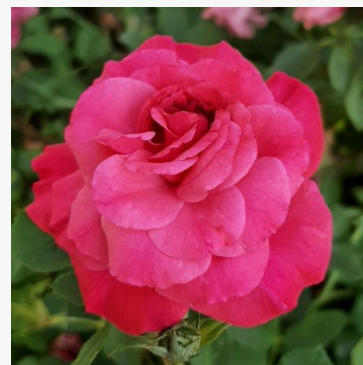

Rosa Pétillante de Saint-Galmier

różowy - róża rabatowa polyantha
60-90 cm
róża o dyskretnym zapachu - aromat malinowy
Fabien Ducher