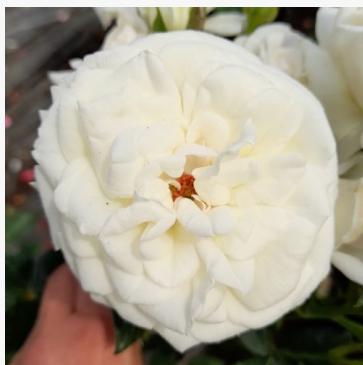

Rosa Zahara™

biały - róża rabatowa floribunda
60-80 cm
róża o intensywnym zapachu - aromat kwaśny
L. Pernille Olesen, Mogens Nyegaard Olesen