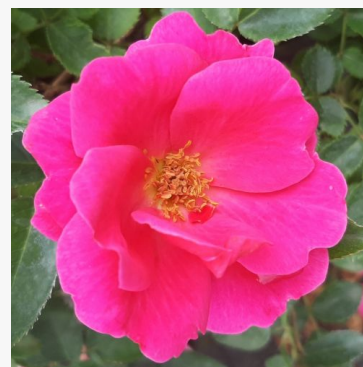

Rosa Gartenfreund®

różowy - róża rabatowa floribunda
40-80 cm
róża o dyskretnym zapachu - o aromacie anyżu
Tim Hermann Kordes