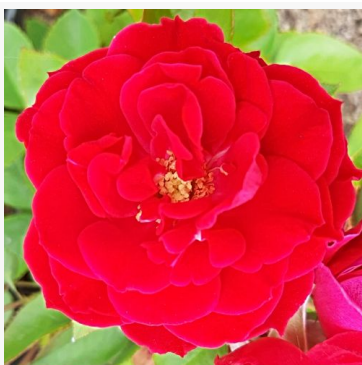

Rosa Phoenix®

pomarańczowy - róża rabatowa floribunda
60-70 cm
róża bezzapachowa -
W. Kordes & Sons

Rosa Picasso™

czerwony - biały - róża rabatowa floribunda
60-75 cm
róża bezzapachowa -
Samuel Darragh McGredy IV.