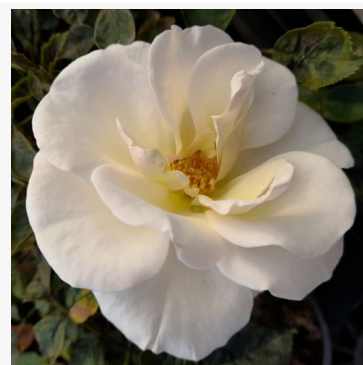

Rosa Pearl Abundance®

różowy - róża rabatowa floribunda
60-90 cm
róża o dyskretnym zapachu - o aromacie centifolia
Harkness & Co.