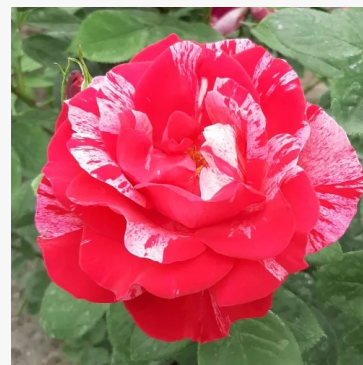

Rosa Delarle

różowy - żółty - róża rabatowa grandiflora - floribunda
100-120 cm
róża o średnio intensywnym zapachu - o aromacie
brzoskwini
G. Delbard

Rosa Delmillon

czerwony - róża rabatowa polyantha
50-80 cm
róża o dyskretnym zapachu - o aromacie konwalii
G. Delbard

Rosa Delpabra

różowy - róża rabatowa floribunda
75-90 cm
róża o dyskretnym zapachu - aromat malinowy
Georges Delbard

Rosa Delstrobla

różowy - biały - róża rabatowa floribunda
80-100 cm
róża o dyskretnym zapachu - o aromacie centifolia
Georges Delbard