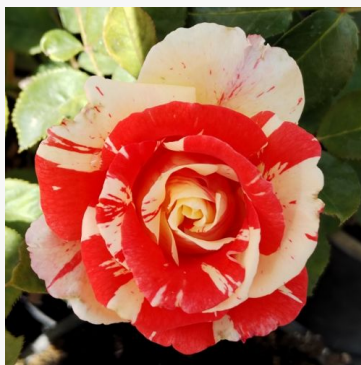

Rosa City of Carlsbad™

pomarańczowy - biały - róża rabatowa floribunda
80-120 cm
róża o dyskretnym zapachu - o aromacie jabłka
Tom Carruth