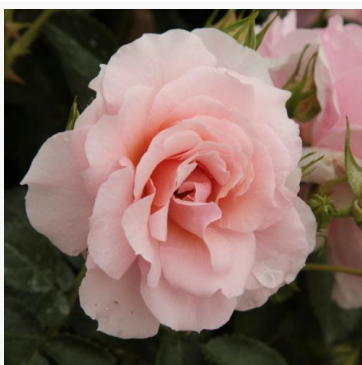

Rosa Chewgentpeach

różowy - róża rabatowa grandiflora - floribunda
100-120 cm
róża bezzapachowa - -
Christopher H. Warner