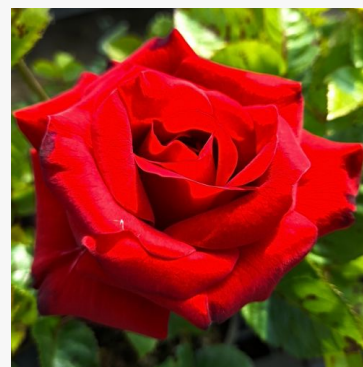

Rosa Patras™

czerwony - róża rabatowa floribunda
50-80 cm
róża o dyskretnym zapachu - o owocowym aromacie
L. Pernille Olesen, Mogens Nyegaard Olesen