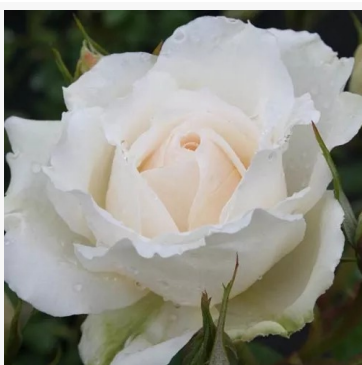

Rosa Princess Claire of Belgium

różowy - róża rabatowa grandiflora - floribunda
70-120 cm
róża o dyskretnym zapachu - aromat morelowy
Martin Vissers

Rosa Princess of Wales

biały - róża rabatowa floribunda
60-80 cm
róża o średnio intensywnym zapachu - aromat mango
Harkness & Co.