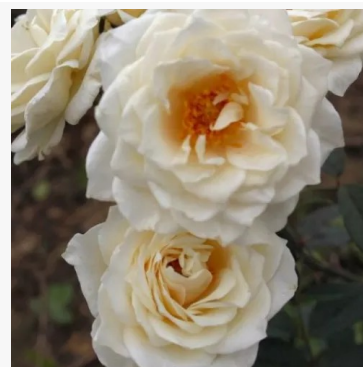

Rosa Organdie

żółty - róża rabatowa floribunda
100-120 cm
róża o intensywnym zapachu - o aromacie centifolia
John Scarman