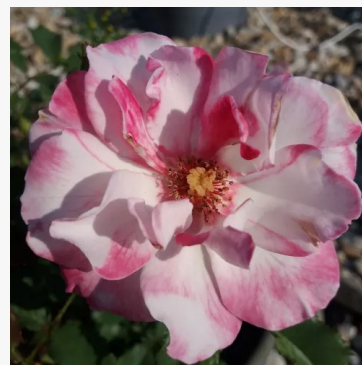

Rosa Tanelagib

biały - różowy - róża rabatowa floribunda
30-50 cm
róża o dyskretnym zapachu - o słodkim aromacie
Hans Jürgen Evers