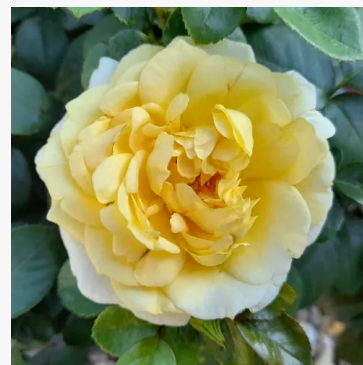

Rosa Sunny Rose®

żółty - róża rabatowa floribunda
30-50 cm
róża bezzapachowa - -
W. Kordes & Sons

Rosa Sunstar®

żółty - róża rabatowa floribunda
60-90 cm
róża o dyskretnym zapachu - o aromacie truskawki
W. Kordes & Sons