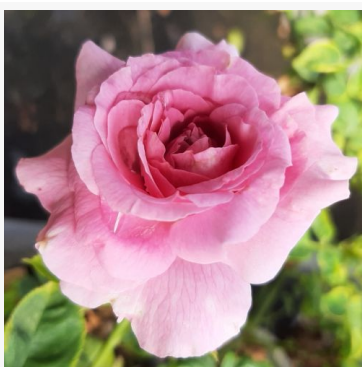

Rosa Csikszereda

różowy - róża rabatowa floribunda
100-130 cm
róża bezzapachowa - -
Márk Gergely