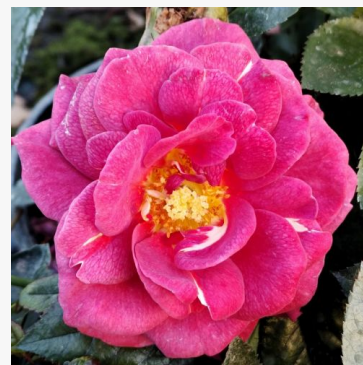

Rosa Bright as a Button

różowy - róża rabatowa floribunda
95-110 cm
róża o dyskretnym zapachu - aromat fiołkowy
Christopher H. Warner

Rosa Brown Velvet

czerwony - róża rabatowa floribunda
60-90 cm
róża o dyskretnym zapachu - o aromacie brzoskwini
Samuel Darragh McGredy IV.