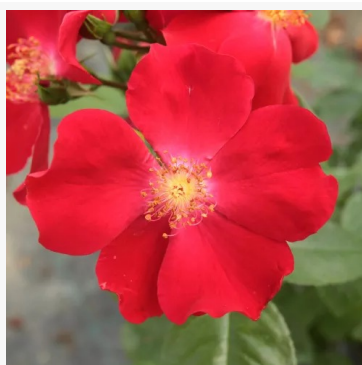

Rosa Heilige Bilhildis

czerwony - róża rabatowa floribunda
40-60 cm
róża bezzapachowa - -
Márk Gergely