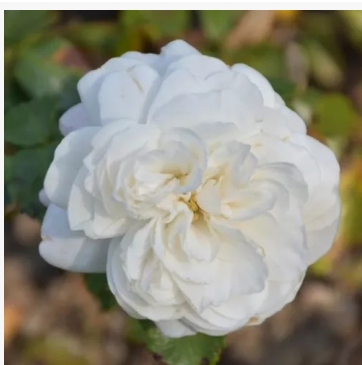

Rosa Fairy Dust

biały - róża rabatowa polyantha
50-60 cm
róża o średnio intensywnym zapachu - o aromacie
brzoskwini
Christian Evers