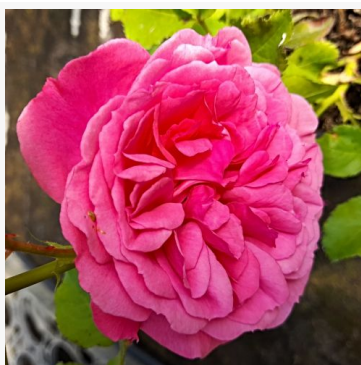

Rosa Dunav™

różowy - róża rabatowa floribunda
50-60 cm
róża o dyskretnym zapachu - aromat herbaciany
PhenoGeno Roses