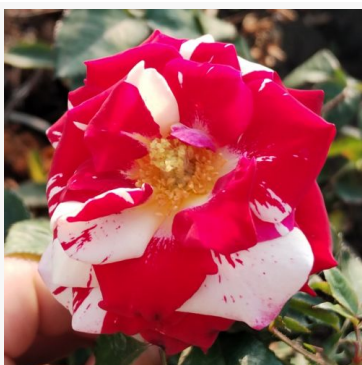

Rosa Wekgobnez

czerwony - biały - róża rabatowa grandiflora -
floribunda
75-90 cm
róża o intensywnym zapachu - o aromacie jabłka
Tom Carruth