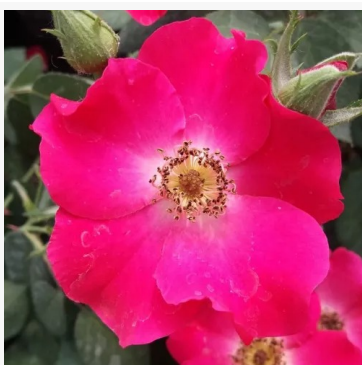

Rosa Bright as a Button

różowy - róża rabatowa floribunda
95-110 cm
róża o dyskretnym zapachu - aromat fiołkowy
Christopher H. Warner

Rosa Brown Velvet

czerwony - róża rabatowa floribunda
60-90 cm
róża o dyskretnym zapachu - o aromacie brzoskwini
Samuel Darragh McGredy IV.