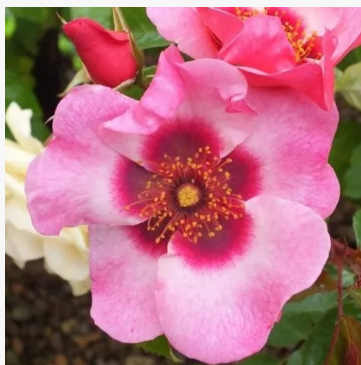

Rosa Bright as a Button

różowy - róża rabatowa floribunda
95-110 cm
róża o dyskretnym zapachu - aromat fiołkowy
Christopher H. Warner