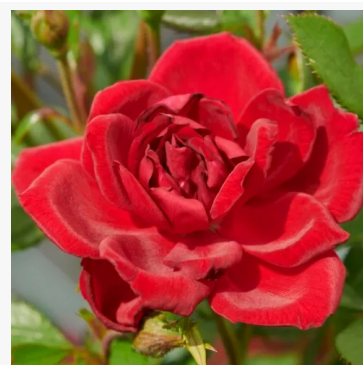

Rosa Splendid™

czerwony - róża rabatowa floribunda
40-60 cm
róża o dyskretnym zapachu - o owocowym aromacie
L. Pernille Olesen, Mogens Nyegaard Olesen