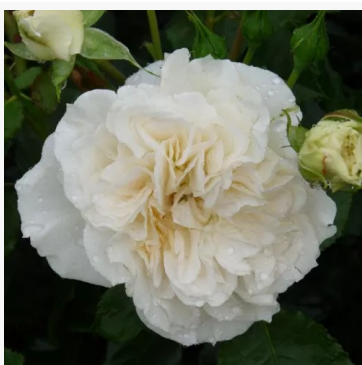

Rosa Petticoat®

biały - róża rabatowa floribunda
80-120 cm
róża o dyskretnym zapachu - o aromacie jabłka
Tim Hermann Kordes