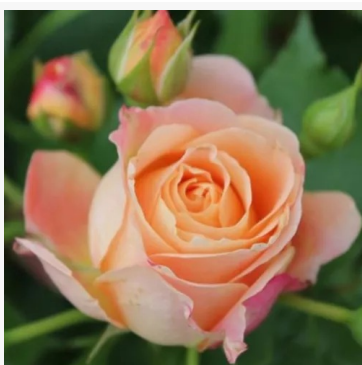

Rosa Dolce Vita®

żółty - róża rabatowa floribunda
40-60 cm
róża bezzapachowa - -
G. Delbard