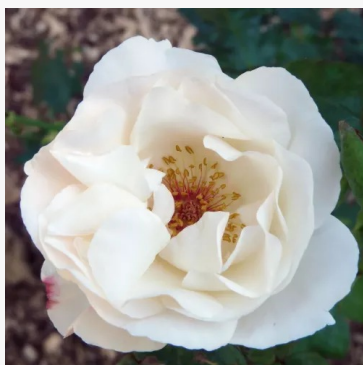

Rosa White Queen Elizabeth

biały - róża rabatowa grandiflora - floribunda
180-250 cm
róża o średnio intensywnym zapachu - aromat
waniliowy
Banner