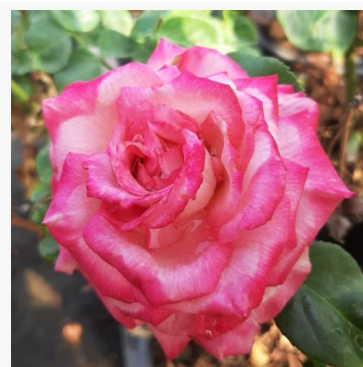

Rosa Daily Sketch™

różowy - biały - róża rabatowa floribunda
80-120 cm
róża o dyskretnym zapachu - o aromacie truskawki
Samuel Darragh McGredy IV.