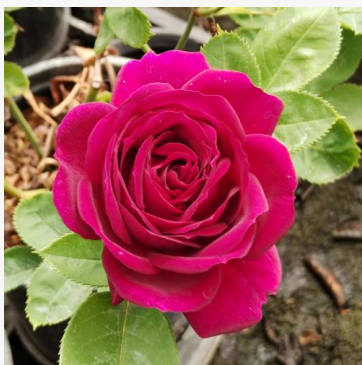

Rosa Weksmopur

fioletowy - róża rabatowa floribunda
75-80 cm
róża o intensywnym zapachu - aromat malinowy
Tom Carruth