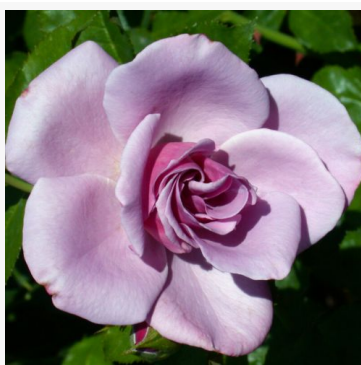

Rosa Black Forest Rose®

czerwony - róża rabatowa floribunda
60-70 cm
róża bezzapachowa - -
Tim Hermann Kordes

Rosa Blauwestad™

różowy - róża rabatowa floribunda
70-90 cm
róża o intensywnym zapachu - o aromacie anyżu
Interplant

Rosa Blue Eyes

fioletowy - różowy - róża rabatowa floribunda
100-140 cm
róża o dyskretnym zapachu - aromat herbaciany
Peter J. James

Rosa Blue Tango

fioletowy - róża rabatowa floribunda
80-120 cm
róża o intensywnym zapachu - o owocowym aromacie
Karin Schade