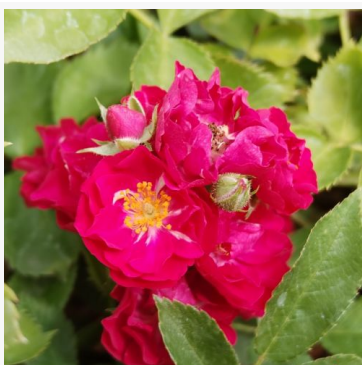

Rosa Steel Fabric

różowy - róża rabatowa floribunda
60-90 cm
róża bezzapachowa - -
Discovered by - pharmaROSA®