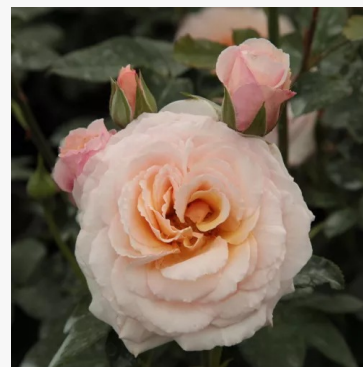

Rosa Pacific™

żółty - róża rabatowa grandiflora - floribunda
90-100 cm
róża o dyskretnym zapachu - o aromacie cynamonu
PhenoGeno Roses