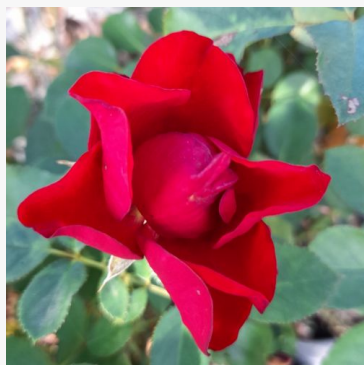

Rosa Black Forest Rose®

czerwony - róża rabatowa floribunda
60-70 cm
róża bezzapachowa - -
Tim Hermann Kordes