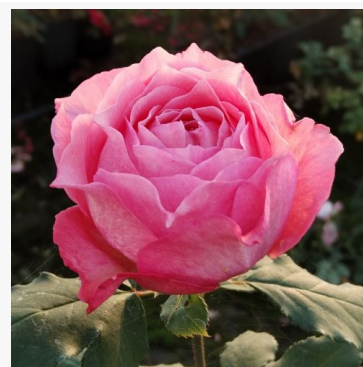

Rosa Sheherazade®

różowy - róża rabatowa floribunda
50-70 cm
róża o intensywnym zapachu - aromat fiołkowy
Takunori Kimura