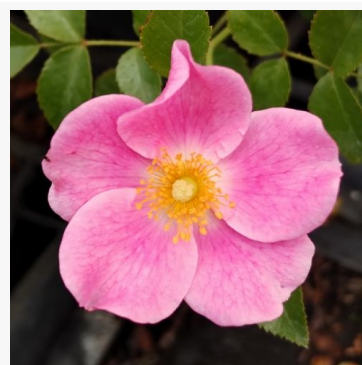

Rosa Fortuna®

różowy - róża rabatowa floribunda
50-70 cm
róża bezzapachowa -
W. Kordes & Sons