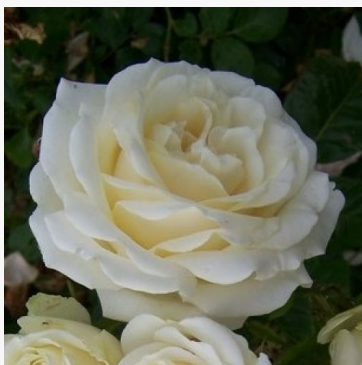

Rosa Sophie Scholl

biały - róża rabatowa grandiflora - floribunda
100-150 cm
róża o dyskretnym zapachu - o aromacie
damasceńskim
Ewald Scholle