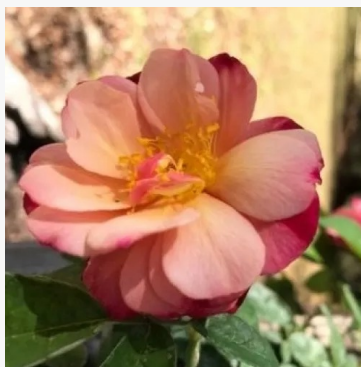

Rosa Léonie Lamesch

czerwony - żółty - róża rabatowa polyantha
60-150 cm
róża o dyskretnym zapachu - o aromacie jabłka
Peter Lambert