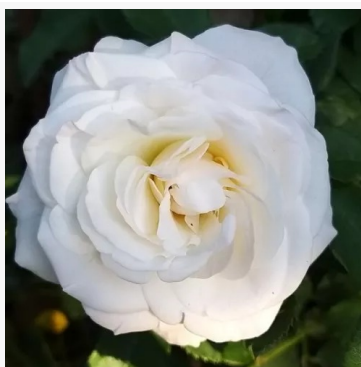

Rosa Vlissnowit

biały - róża rabatowa floribunda
60-70 cm
róża o dyskretnym zapachu - o aromacie cytryny
Martin Vissers