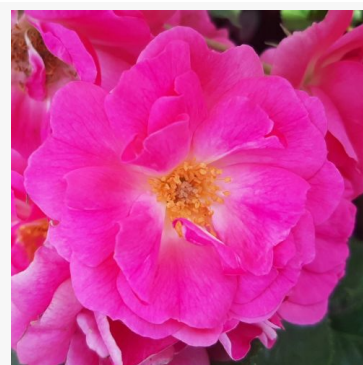

Rosa Bad Wörishofen®

różowy - róża rabatowa floribunda
60-70 cm
róża bezzapachowa - -
W. Kordes' Söhne®