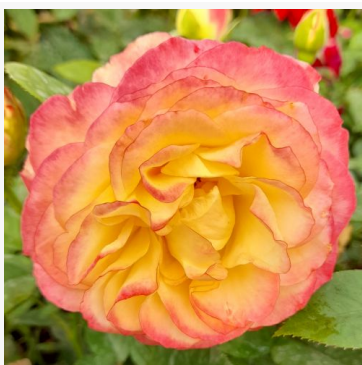

Rosa Kybria

fioletowy - biały - róża rabatowa floribunda
70-90 cm
róża o dyskretnym zapachu - aromat miodowy
Discovered by - pharmaROSA®

Rosa La Parisienne

pomarańczowy - róża rabatowa grandiflora - floribunda
90-120 cm
róża bezzapachowa - -
G. Delbard