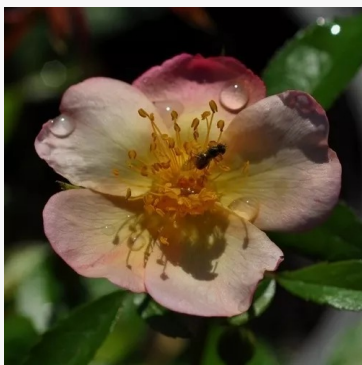

Rosa Plaisanterie

różowy - żółty - róża rabatowa floribunda
150-200 cm
róża bezzapachowa - -
Louis Lens