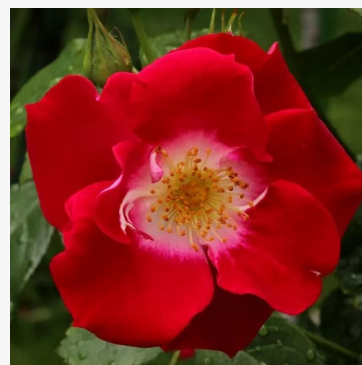

Rosa Winky Girl

czerwony - róża rabatowa floribunda
80-100 cm
róża o dyskretnym zapachu - aromat herbaciany
Martin Vissers