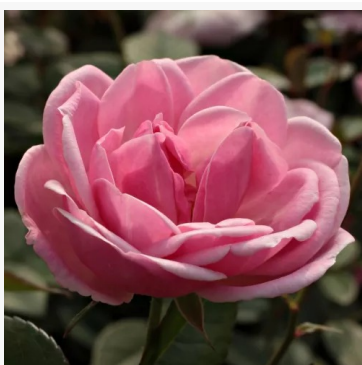

Rosa Mellite

żółty - róża rabatowa floribunda
40-60 cm
róża o dyskretnym zapachu - o aromacie jabłka
PhenoGeno Roses

Rosa Mercedes®

pomarańczowy - róża rabatowa floribunda
50-90 cm
róża bezzapachowa - -
Reimer Kordes