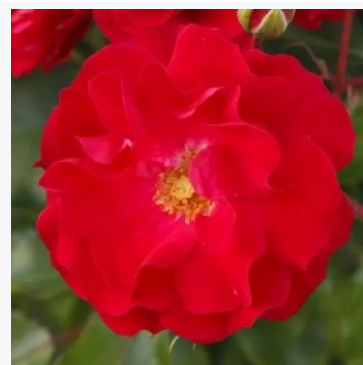

Rosa Roseromantic®

różowy - róża rabatowa floribunda
60-90 cm
róża bezzapachowa - -
W. Kordes' Söhne®

Rosa Rosige Landdrostei®

czerwony - róża rabatowa floribunda
60-70 cm
róża o dyskretnym zapachu - aromat miodowy
W. Kordes & Sons