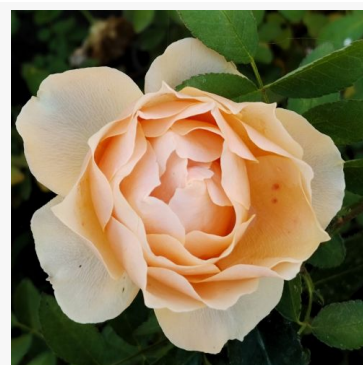

Rosa Heilige Bilhildis

czerwony - róża rabatowa floribunda
40-60 cm
róża bezzapachowa - -
Márk Gergely

Rosa Henrietta Barnett

żółty - róża rabatowa floribunda
60-80 cm
róża o intensywnym zapachu - aromat kwaśny
Harkness & Co.