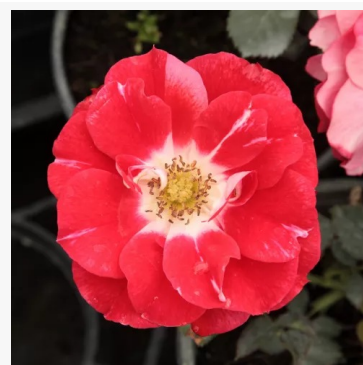

Rosa Phoenix®

pomarańczowy - róża rabatowa floribunda
60-70 cm
róża bezzapachowa -
W. Kordes & Sons

Rosa Picasso™

czerwony - biały - róża rabatowa floribunda
60-75 cm
róża bezzapachowa -
Samuel Darragh McGredy IV.