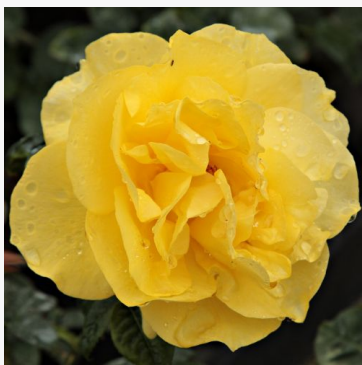

Rosa Gipsy

czerwony - żółty - róża rabatowa floribunda
80-120 cm
róża o dyskretnym zapachu - o aromacie grejfruta
Seizo Suzuki

Rosa Goldbeet

żółty - róża rabatowa floribunda
120-150 cm
róża bezzapachowa - -
Werner Noack