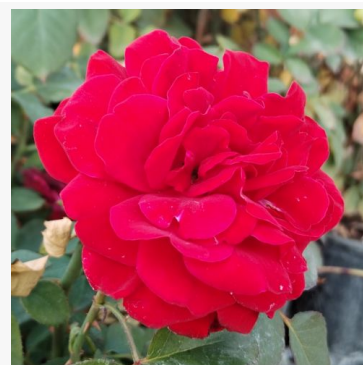

Rosa Louise De Marillac™

różowy - róża rabatowa floribunda
50-100 cm
róža bezzapachowa - -
Dominique Massad

Rosa Lübecker Rotspon

czerwony - róża rabatowa floribunda
50-60 cm
róža bezzapachowa - -
Hans Jürgen Evers