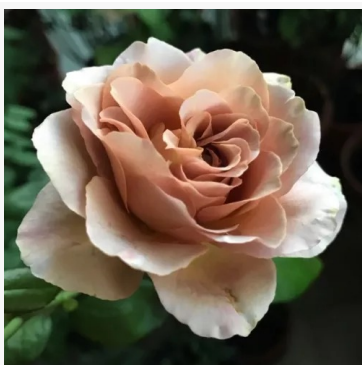

Rosa Buisman's Glory

różowy - róża rabatowa floribunda
60-100 cm
róża o średnio intensywnym zapachu - aromat kwaśny
G. A. H. Buisman

Rosa Burning Love®

czerwony - róża rabatowa grandiflora - floribunda
80-150 cm
róża o dyskretnym zapachu - o aromacie grejfruta
Mathias Tantau, Jr.

Rosa Café®

żółty - róża rabatowa floribunda
90-100 cm
róża o intensywnym zapachu - o aromacie anyżu
Reimer Kordes

Rosa Caffè Latte™

żółty - brązowy - róża rabatowa floribunda
130-150 cm
róża o dyskretnym zapachu - aromat goździkowy
De Ruiter Innovations BV.